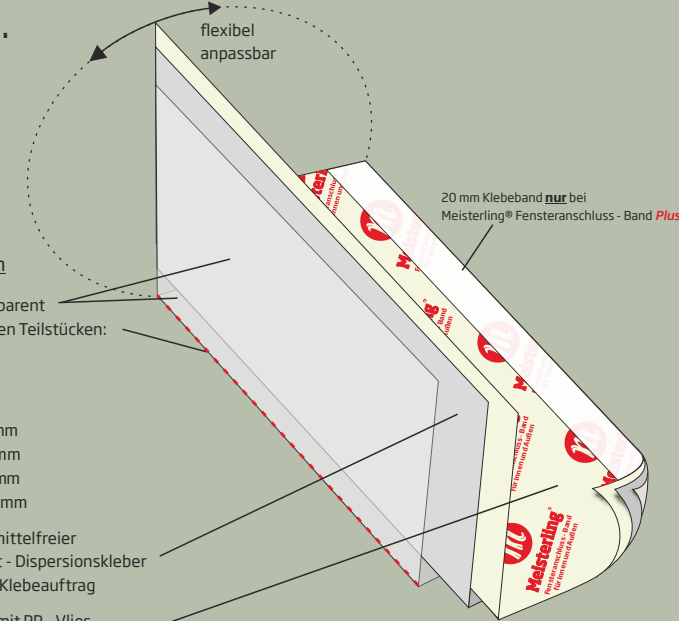

Meisterling®

Wir machen Qualität besser!

Fensteranschluss - Band *Plus* für Innen und Außen

- ✓ Meisterling® **Fensteranschluss - Band *Plus***, für die Abdichtung von Anschlussfugen an Fenstern und Außentüren, ideal auch für den Giebel- oder Mauerwerksanschluss.
- ✓ **„Feuchtevariabel 1 für 2“ - Vereint 2 Bänder in Einem!**
Für Innen und den geschützten Außenbereich

- ✓ Sd-Wert **variabel** 0,4 - 20 m **optimaler Feuchtigkeitsausgleich**
- ✓ Dicke: ca. 0,5 mm, überputzbar, einseitig vollflächig klebend
- ✓ Allgemeines **bauaufsichtliches Prüfzeugnis (bz)**
MPA BAU Hannover - Prüfzeugnisnummer: P - NDS04 - 1127
- ✓ Ideal für den Giebel- oder Mauerwerksanschluss
- ✓ PP - Abdeckliner geschlitzt siehe Produktabmessungen
- ✓ Dehnbare Spezialfolie mit PP - Vlies (geht Baubewegungen mit)
- ✓ Neu entwickelter lösemittelfreier Hochleistungs - Acrylat - Dispersionskleber mit 220 Gramm per m² Klebeauftrag
- ✓ UV - Stabilisiert, **3 Monate freibewitterungsfähig**
- ✓ Ausführung mit 20 mm Rückseitigen Klebeband: **+ 0,10 €** per lfm Mehrpreis Meisterling® **Fensteranschluss - Band *Plus***
- ✓ Verarbeitungstemperatur: ab - 5 °C bis + 35 °C
- ✓ Temperaturbeständigkeit: ab - 40 °C bis + 80 °C
- ✓ Wasserdichtheit: W1 nach EN 1928, Schlagregendicht und luftdicht
- ✓ Meisterling® Systemkomponenten Hersteller Garantie: **10 Jahre** bei fachgerechter Anwendung gemäß Verarbeitungsanleitung

✓✓ sehr gute Haftung ✓ gute Haftung mit Meisterling® Sprüh-Primer *Plus*
 ✓✓ sehr gute Haftung ✓ gute Haftung mit Meisterling® Sprüh-Kleber *Plus*

Aufbau der einzelnen Schichten

- Schlitzung in folgenden Teilstücken:
- 50 mm - 25 / 25 mm
 - 60 mm - 25 / 35 mm
 - 75 mm - 25 / 50 mm
 - 100 mm - 25 / 25 / 50 mm
 - 150 mm - 25 / 35 / 90 mm
 - 200 mm - 25 / 85 / 90 mm
 - 250 mm - 25 / 135 / 90 mm