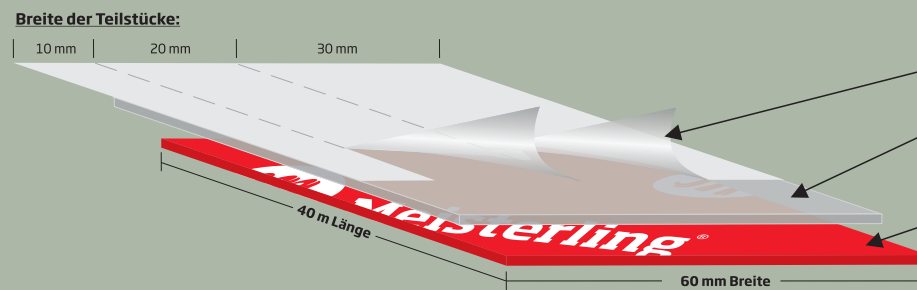

- ✓ **Universell einsetzbar**, einseitig klebend für Innen und den geschützten Außenbereich. Zur dauerhaften Verklebung von handelsüblichen Unterspannbahnen USB-A / Unterdeckbahnen UDB-A / Dampfsperren / Dampfbremsen / Luftsperrern und Luftdichtigkeitsbahnen (LDB) / Konvektionssperren zum luftdichten / winddichten Anschließen. PE - Abdeckliner in *MicroPlus Laser* - perforierter Profiausführung:
- ✓ **Teilstreifen zusammen aber auch einzeln abziehbar** (z.B. nur Mittelstreifen abziehen für Verklebung in Innen- und an Außenecken). Knifflige Detailpunkte wie Fensterlaibungen komplett in einem Arbeitsgang mit **60 - 250 mm** Breite verarbeiten. First, Grat, Kehlen besonders bei Weichfaserplatten in Verbindung mit **Meisterling® Sprüh-Primer Plus / Meisterling® Sprüh-Kleber Plus** eine absolute Arbeitserleichterung.

- ✓ **Neu entwickelter lösemittelfreier** Hochleistungs - Acrylat - Dispersionskleber mit **260 Gramm** per m² Klebeauftrag
- ✓ 75 µm (Mikron) extrem dehnbarer und fadenarmerter LDPE - Träger
- ✓ UV - Stabilisiert, **12 Monate freibewitterungsfähig**
- ✓ Für Innen und den geschützten Außenbereich
- ✓ Verarbeitungstemperatur: ab - 10 °C bis + 35 °C
- ✓ Temperaturbeständigkeit: ab - 40 °C bis + 100 °C
- ✓ Meisterling® Systemkomponenten Hersteller Garantie: **10 Jahre** bei fachgerechter Anwendung gemäß Verarbeitungsanleitung

Aufbau der einzelnen Schichten

MicroPlus Laser - perforierter PE - Abdeckliner, einzeln, in Teilstücken oder gesamt abziehbar

Neu entwickelter lösemittelfreier Hochleistungs - Acrylat - Dispersionskleber mit **260 Gramm** per m² Klebeauftrag

75 µm (Mikron) extrem dehnbarer und fadenarmerter LDPE - Träger

60 mm Breite x 40 m 8 Rollen pro Karton

Technisches Datenblatt und Verarbeitungsanleitung siehe www.Meisterling.de

Empfohlene Systemkomponenten: