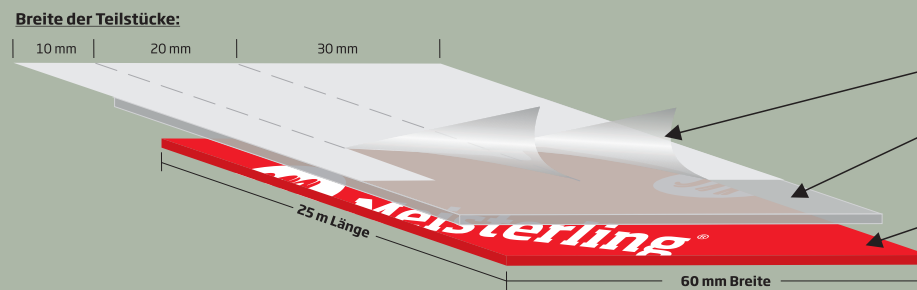

- ✓ **Universell einsetzbar**, einseitig klebend für Innen und den geschützten Außenbereich. Zur dauerhaften Verklebung von handelsüblichen Unterspannbahnen USB-A / Unterdeckbahnen UDB-A / Dampfsperren / Dampfbremsen / Luftsperrern und Luftdichtigkeitsbahnen (LDB) / Konvektionssperren zum luftdichten / winddichten Anschließen. PE - Abdeckliner in *MicroPlus Laser* - perforierter Profiausführung:
- ✓ **Teilstreifen zusammen aber auch einzeln abziehbar** (z.B. nur Mittelstreifen abziehen für Verklebung in Innen- und an Außenecken). Knifflige Detailpunkte wie Fensterlaibungen komplett in einem Arbeitsgang mit **60 - 250 mm** Breite verarbeiten. First, Grat, Kehlen besonders bei Weichfaserplatten in Verbindung mit **Meisterling® Sprüh-Primer Plus / Meisterling® Sprüh-Kleber Plus** eine absolute Arbeitserleichterung.

- ✓ **Neu entwickelter lösemittelfreier** Hochleistungs - Acrylat - Dispersionskleber mit **260 Gramm** per m² Klebeauftrag
- ✓ 75 µm (Mikron) extrem dehnbarer und fadenarmer LDPE - Träger
- ✓ UV - Stabilisiert, **12 Monate freibewitterungsfähig**
- ✓ Für Innen und den geschützten Außenbereich
- ✓ Verarbeitungstemperatur: ab - 10 °C bis + 35 °C
- ✓ Temperaturbeständigkeit: ab - 40 °C bis + 100 °C
- ✓ Meisterling® Systemkomponenten Hersteller Garantie: **10 Jahre** bei fachgerechter Anwendung gemäß Verarbeitungsanleitung

Aufbau der einzelnen Schichten

- MicroPlus Laser* - perforierter PE - Abdeckliner, einzeln, in Teilstücken oder gesamt abziehbar
- Neu entwickelter lösemittelfreier Hochleistungs - Acrylat - Dispersionskleber mit **260 Gramm** per m² Klebeauftrag
- 75 µm (Mikron) extrem dehnbarer und fadenarmer LDPE - Träger