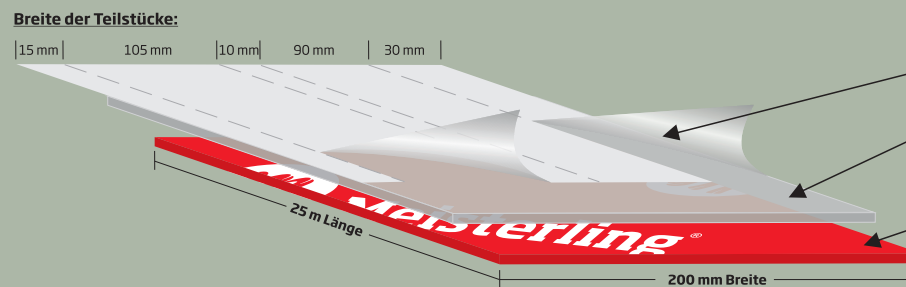

- ✓ **Universell einsetzbar**, einseitig klebend für Innen und den geschützten Außenbereich. Zur dauerhaften Verklebung von handelsüblichen Unterspannbahnen USB-A / Unterdeckbahnen UDB-A / Dampfsperren / Dampfbremsen / Luftsperrern und Luftdichtigkeitsbahnen (LDB) / Konvektionssperren zum luftdichten / winddichten Anschließen. PE - Abdeckliner in *MicroPlus Laser* - perforierter Profiausführung:
- ✓ **Teilstreifen zusammen aber auch einzeln abziehbar** (z.B. nur Mittelstreifen abziehen für Verklebung in Innen- und an Außenecken). Knifflige Detailpunkte wie Fensterlaibungen komplett in einem Arbeitsgang mit **60 - 250 mm** Breite verarbeiten. First, Grat, Kehlen besonders bei Weichfaserplatten in Verbindung mit **Meisterling® Sprüh-Primer Plus / Meisterling® Sprüh-Kleber Plus** eine absolute Arbeitserleichterung.

- ✓ **Neu entwickelter lösemittelfreier** Hochleistungs - Acrylat - Dispersionskleber mit **260 Gramm** per m² Klebeauftrag
- ✓ 75 µm (Mikron) extrem dehnbarer und fadenarmer LDPE - Träger
- ✓ UV - Stabilisiert, **12 Monate freibewitterungsfähig**
- ✓ Für Innen und den geschützten Außenbereich
- ✓ Verarbeitungstemperatur: ab - 10 °C bis + 35 °C
- ✓ Temperaturbeständigkeit: ab - 40 °C bis + 100 °C
- ✓ Meisterling® Systemkomponenten Hersteller Garantie: **10 Jahre** bei fachgerechter Anwendung gemäß Verarbeitungsanleitung

Aufbau der einzelnen Schichten

- MicroPlus Laser* - perforierter PE - Abdeckliner, einzeln, in Teilstücken oder gesamt abziehbar
- Neu entwickelter lösemittelfreier Hochleistungs - Acrylat - Dispersionskleber mit **260 Gramm** per m² Klebeauftrag
- 75 µm (Mikron) extrem dehnbarer und fadenarmer LDPE - Träger