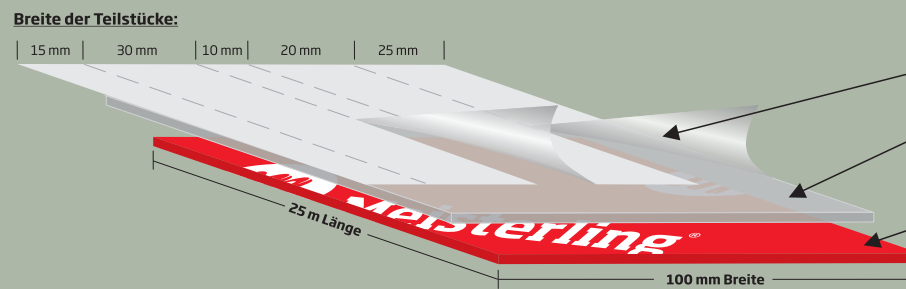

- ✓ **Universell einsetzbar**, einseitig klebend für Innen und den geschützten Außenbereich. Zur dauerhaften Verklebung von handelsüblichen Unterspannbahnen USB-A / Unterdeckbahnen UDB-A / Dampfsperren / Dampfbremsen / Luftsperrern und Luftdichtigkeitsbahnen (LDB) / Konvektionssperren zum luftdichten / winddichten Anschließen. PE - Abdeckliner in *MicroPlus Laser* - perforierter Profiausführung:
- ✓ **Teilstreifen zusammen aber auch einzeln abziehbar** (z.B. nur Mittelstreifen abziehen für Verklebung in Innen- und an Außenecken). Knifflige Detailpunkte wie Fensterlaibungen komplett in einem Arbeitsgang mit **60 - 250 mm** Breite verarbeiten. First, Grat, Kehlen besonders bei Weichfaserplatten in Verbindung mit **Meisterling® Sprüh-Primer Plus / Meisterling® Sprüh-Kleber Plus** eine absolute Arbeitserleichterung.

- ✓ **Neu entwickelter lösemittelfreier** Hochleistungs - Acrylat - Dispersionskleber mit **260 Gramm** per m² Klebeauftrag
- ✓ 75 µm (Mikron) extrem dehnbarer und fadenarmer LDPE - Träger
- ✓ UV - Stabilisiert, **12 Monate freibewitterungsfähig**
- ✓ Für Innen und den geschützten Außenbereich
- ✓ Verarbeitungstemperatur: ab - 10 °C bis + 35 °C
- ✓ Temperaturbeständigkeit: ab - 40 °C bis + 100 °C
- ✓ Meisterling® Systemkomponenten Hersteller Garantie: **10 Jahre** bei fachgerechter Anwendung gemäß Verarbeitungsanleitung

Aufbau der einzelnen Schichten

- MicroPlus Laser* - perforierter PE - Abdeckliner, einzeln, in Teilstücken oder gesamt abziehbar
- Neu entwickelter lösemittelfreier Hochleistungs - Acrylat - Dispersionskleber mit **260 Gramm** per m² Klebeauftrag
- 75 µm (Mikron) extrem dehnbarer und fadenarmer LDPE - Träger