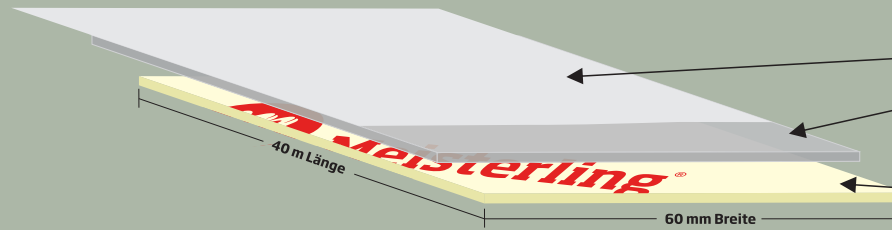

- ✓ Einseitig klebendes **Spezial - Kraftpapier** aus langfaserigem Zellstoff höchster Güte, ohne die Verwendung von minderwertigem Altpapier, mit **PE - Oberflächen - Schutzbeschichtung**. Speziell geeignet zum luftdichten Verkleben von Überlappungen bei handelsüblichen Dampfsperren / Dampfbremsen und Luftdichtigkeitsbahnen (LDB) / Kovektionssperren für Innen und den geschützten Außenbereich.
- ✓ Einfache und schnelle Verarbeitung und trotzdem **höchste Genauigkeit** (keine Falten). Das ideale Band, um bei der Überlappungsverklebung richtig Meter zu machen.

- ✓ **Neu entwickelter lösemittelfreier** Hochleistungs - Acrylat - Dispersionskleber mit **260 Gramm** per m² Klebeauftrag

- ✓ **Formstabil und steif, einfach zu reißen, ideal für Überlappungsverklebung**

Aufbau der einzelnen Schichten

Wachspapier / Silikonpapier / Abdeckliner

Neu entwickelter lösemittelfreier Hochleistungs - Acrylat - Dispersionskleber mit **260 Gramm** per m² Klebeauftrag

Einseitig klebendes **Spezial - Kraftpapier** aus langfaserigem Zellstoff höchster Güte, mit **PE - Oberflächen - Schutzbeschichtung**