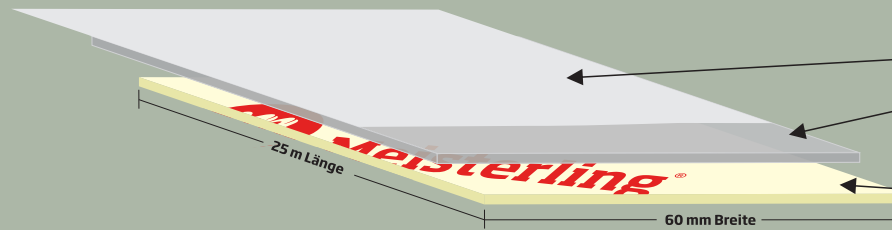

- ✓ Einseitig klebendes **Spezial - Kraftpapier** aus langfaserigem Zellstoff höchster Güte, ohne die Verwendung von minderwertigem Altpapier, mit **PE - Oberflächen - Schutzbeschichtung**. Speziell geeignet zum luftdichten Verkleben von Überlappungen bei handelsüblichen Dampfsperren / Dampfbremsen und Luftdichtigkeitsbahnen (LDB) / Kovektionssperren für Innen und den geschützten Außenbereich.
- ✓ Einfache und schnelle Verarbeitung und trotzdem **höchste Genauigkeit** (keine Falten). Das ideale Band, um bei der Überlappungsverklebung richtig Meter zu machen.

- ✓ **Neu entwickelter lösemittelfreier** Hochleistungs - Acrylat - Dispersionskleber mit **260 Gramm** per m² Klebeauftrag

- ✓ **Formstabil und steif, einfach zu reißen, ideal für Überlappungsverklebung**

Aufbau der einzelnen Schichten

Wachspapier / Silikonpapier / Abdeckliner

Neu entwickelter lösemittelfreier Hochleistungs - Acrylat - Dispersionskleber mit **260 Gramm** per m² Klebeauftrag

Einseitig klebendes **Spezial - Kraftpapier** aus langfaserigem Zellstoff höchster Güte, mit **PE - Oberflächen - Schutzbeschichtung**